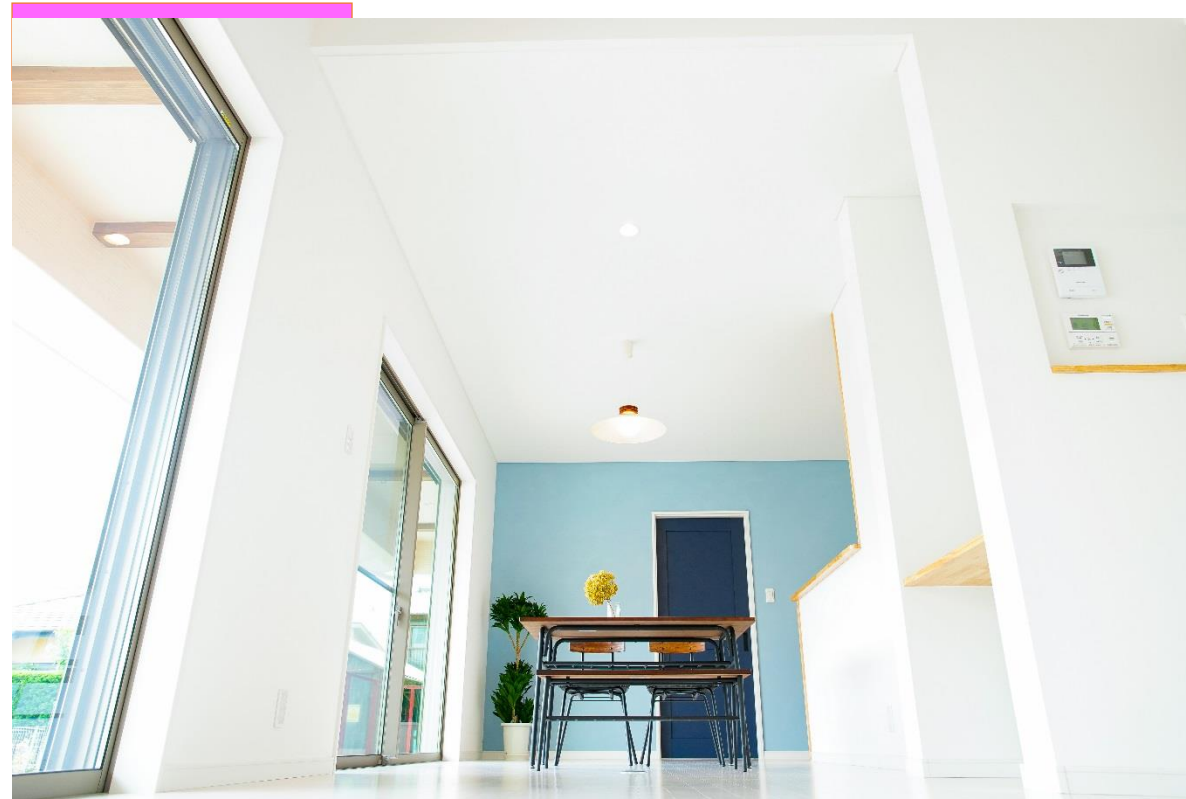

◆女性目線で考えた家づくり◆

MRT都原展示場は、毎日忙しい子育てママの家事の時短を考慮して、設計をしています。回遊できる奥様動線、さっと物が出し入れ出来る収納を必要な場所に配置。忙しくても散らからない、ストレスを溜めない、そんな暮らしが実現できる住まいのご提案をしています。

なが〜いウッドデッキは使い方自由。ブランコをつけて我が家のベスポジ！

敷地面積: 81.88 坪
 延床面積: 32.04 坪
 施工面積: 37.24 坪

キッチン

洗面兼物干し室