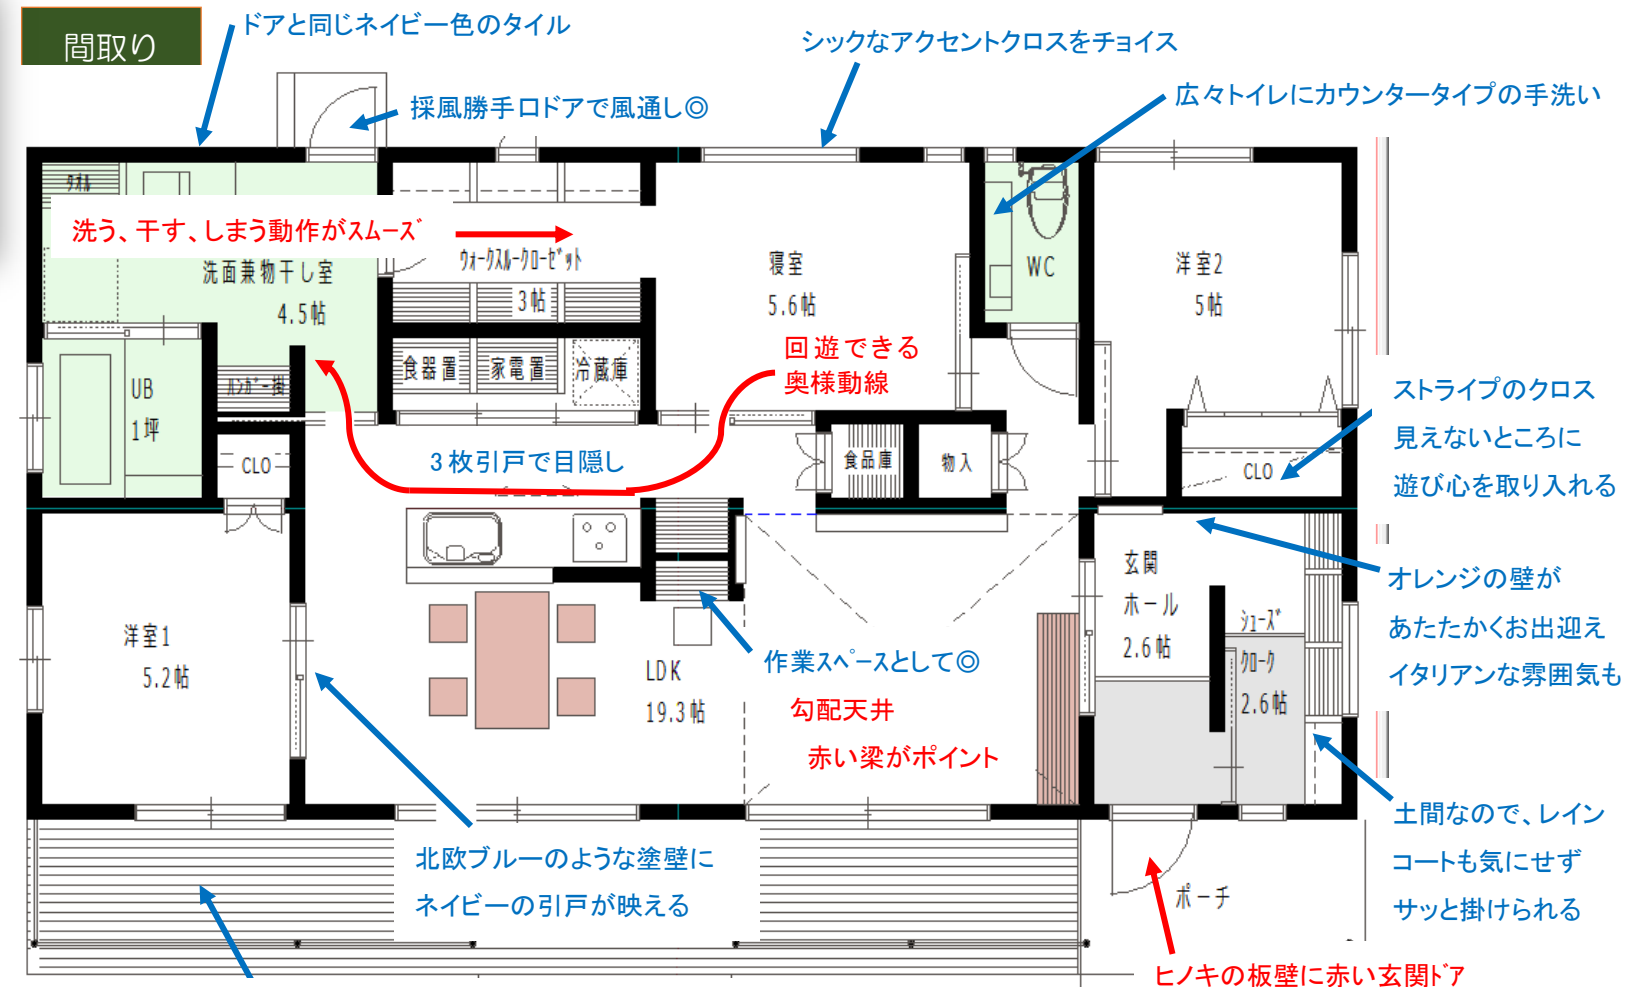

◆女性目線で考えた家づくり◆

MRT都原展示場は、毎日忙しい子育てママの家事の時短を考慮して、設計をしています。回遊できる奥様動線、さっと物が出し入れ出来る収納を必要な場所に配置。忙しくても散らからない、ストレスを溜めない、そんな暮らしが実現できる住まいのご提案をしています。

なが〜いウッドデッキは使い方自由。ブランコをつけて我が家のベスポジ！

敷地面積: 81.88 坪
 延床面積: 32.04 坪
 施工面積: 37.24 坪

キッチン

洗面兼物干し室